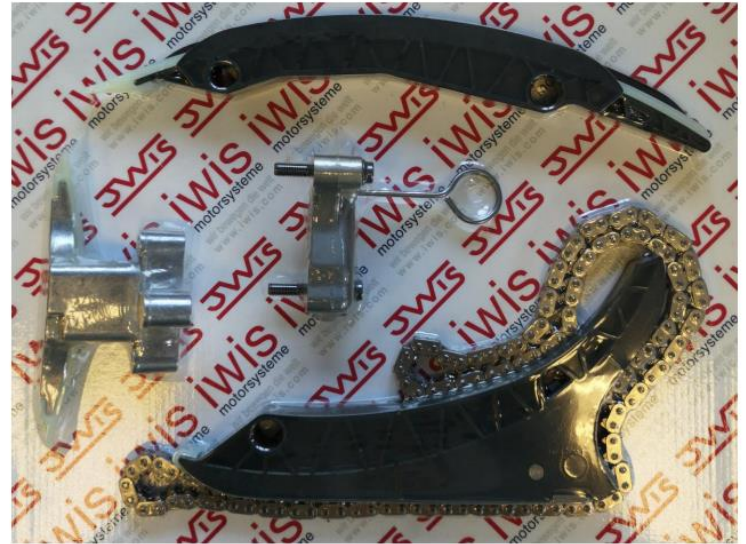

iwis Aftermarket - Newsletter

BMW - iwis Kits – Week 36/2022

Kit No. 67-01

90001214

Petrol – 4.4 V8

- To fit to Alpina:
 - B7 (F01, F02) BITURBO 03.2009 - 06.2012
- To fit to BMW:
 - BMW 5 (F10) 550 i 03.2010 - 06.2013
 - BMW 5 Gran Turismo (F07) 550 i 08.2009 - 06.2012
 - BMW 5 Touring (F11) 550 i 09.2010 - 06.2013
 - BMW 6 Convertible (F12) 650 i 12.2010 - 06.2018
 - BMW 6 Coupe (F13) 650 i 07.2011 - 06.2015
 - BMW 7 (F01, F02, F03, F04) 750 i 09.2008 - 06.2012
 - BMW 7 (F01, F02, F03, F04) AH 7 04.2010 - 06.2012
 - BMW X5 (E70) M/50i 07.2009 - 07.2013
 - BMW X6 (E71, E72) ActiveHybrid 01.2009 - 10.2011
 - BMW X6 (E71, E72) M/50i 07.2009 - 07.2014